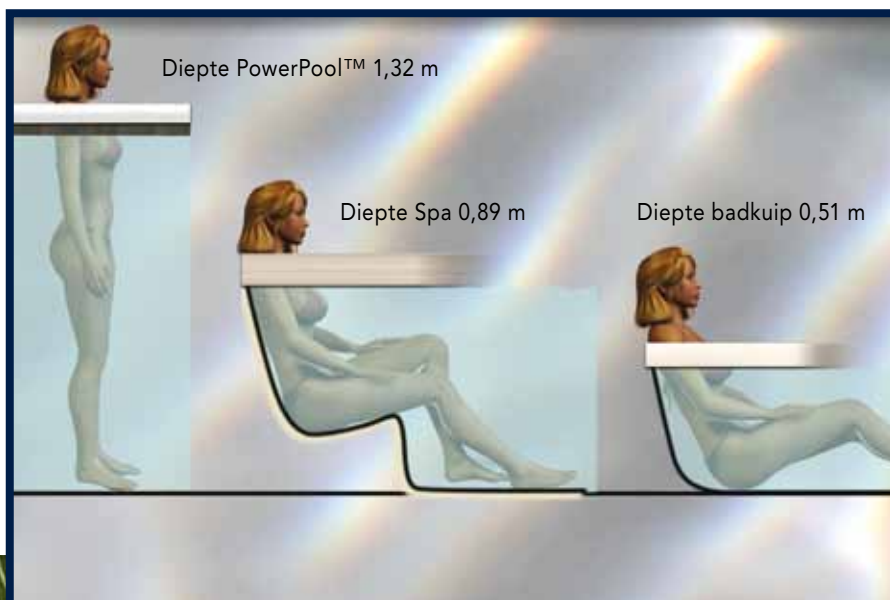

ONDERDOMPELING VAN HET HELE LICHAAM

De PowerPools™ van MAAX® Spas zijn zo ontworpen dat ze diep genoeg zijn om alle positieve eigenschappen van water te kunnen benutten. Dieper water betekent dat mensen van alle lengtes kunnen aquajoggen, aquarobics kunnen doen of zwemmen, terwijl hun bovenlichaam beschermd is tegen weer en wind.