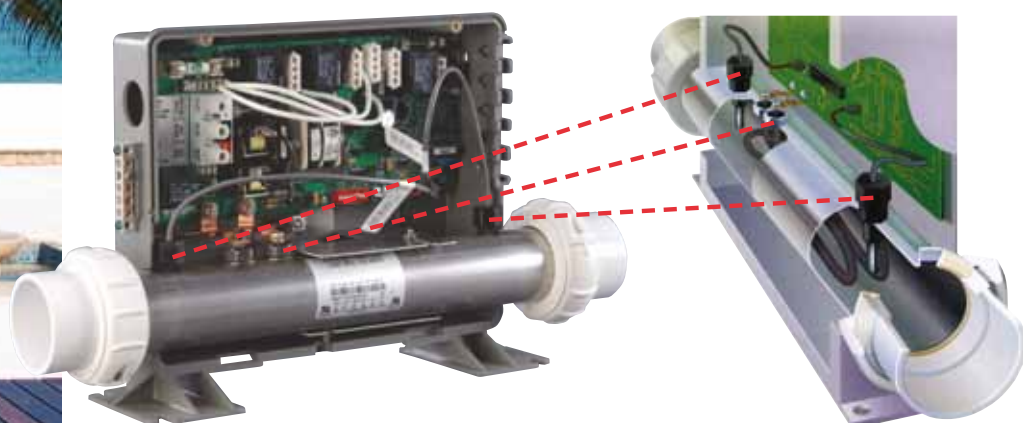

M7 TECHNOLOGIE

De Powerworks™ M7 technologie is een nieuw hardware/software-platform dat mechanische schakelaars en temperatuursensoren op afstand overbodig maakt. Het M7 platform heeft twee identieke sensoren die in de verwarmingsbuis geplaatst zijn. Deze slimme sensoren meten de watertemperatuur op accurate wijze en houden de watergesteldheid in de gaten zonder risico op storingen door defecten in de mechanische schakelaars.