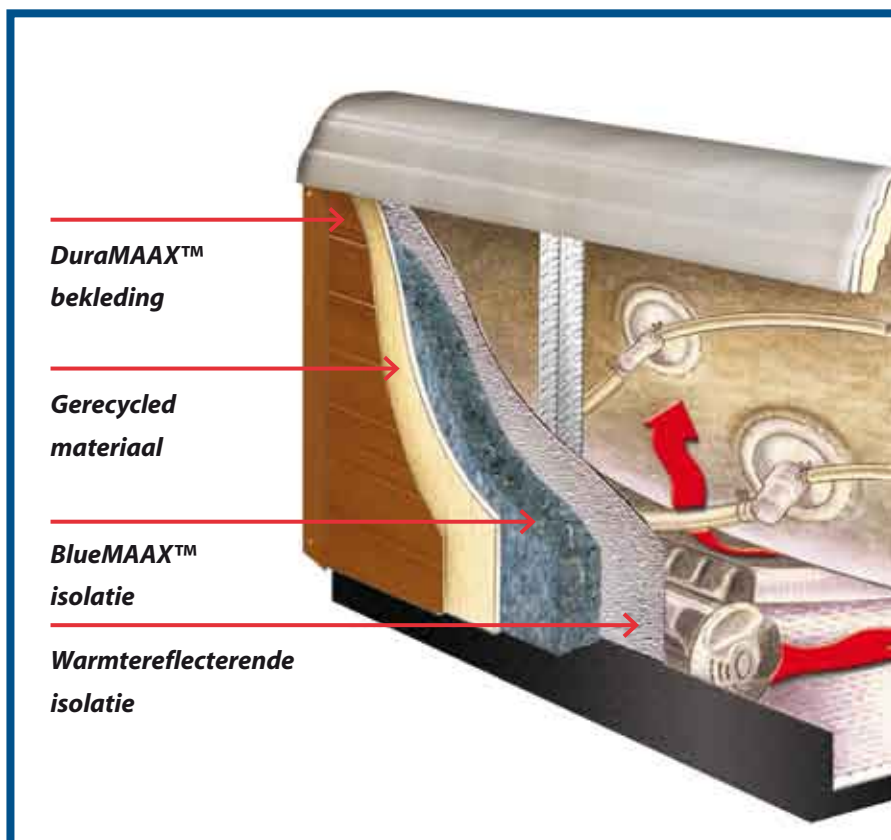

BLUEMAAX™

Exclusief voor MAAX® Spas, is BlueMAAX™ verwerkt in het isolatiesysteem, waardoor dit nog 20% milieuvriendelijker is dan de Californische wetgeving vereist. Het isolatiesysteem maakt gebruik van milieuvriendelijke BlueMAAX™ isolatie, die bestaat uit gerecyclede vezels. Deze isolatie bevat geen chemische, irriterende middelen en is behandeld met een oplossing op mineraalbasis om schimmelvorming en aantasting door insecten te voorkomen en werkt bovendien brandvertragend. Het nieuwe energiebesparende systeem maakt de service ook zeer eenvoudig, het kan ter plekke uit elkaar gehaald worden en volgens de fabrieksspecificaties weer in elkaar gezet worden.